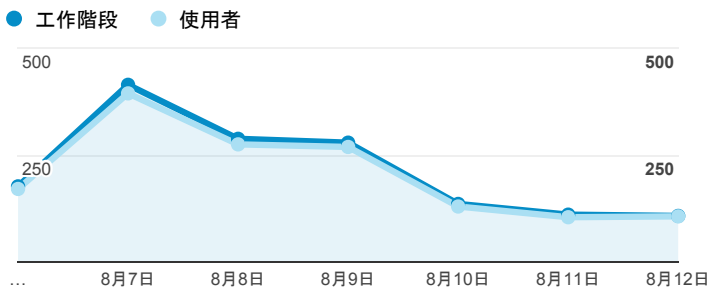

報表01_訪客

2018年8月6日 - 2018年8月12日

所有使用者
100.00% 個工作階段

平均造訪停留時間和單次造訪頁數

跳出率和平均造訪停留時間

造訪和不重複訪客

造訪和新造訪

造訪 (依裝置類別分組)