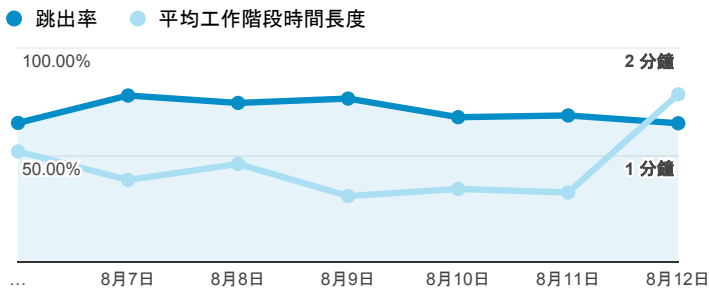

報表01_訪客

2018年8月6日 - 2018年8月12日

所有使用者
100.00% 個工作階段

平均造訪停留時間和單次造訪頁數

跳出率和平均造訪停留時間

造訪和不重複訪客

造訪和新造訪

造訪 (依裝置類別分組)

desktop mobile tablet

造訪地圖

造訪 (依瀏覽器分組)

造訪和新造訪率 (依行動裝置資訊分組)

造訪 (依語言分組)

語言	工作階段
zh-tw	1,284
en-us	121
fr	40
zh-cn	22
ja-jp	12
en-gb	11

es-es

4