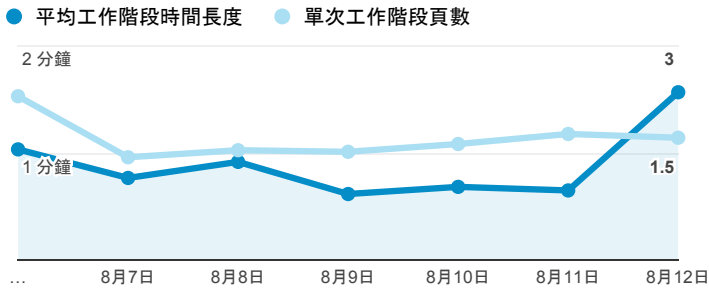

報表01_訪客

2018年8月6日 - 2018年8月12日

所有使用者
100.00% 個工作階段

平均造訪停留時間和單次造訪頁數

跳出率和平均造訪停留時間

造訪和不重複訪客

造訪和新造訪

造訪 (依裝置類別分組)

desktop mobile tablet

造訪地圖

造訪 (依瀏覽器分組)

造訪和新造訪率 (依行動裝置資訊分組)

造訪 (依語言分組)

語言	工作階段
zh-tw	1,284
en-us	121
fr	40
zh-cn	22
ja-jp	12
en-gb	11

es-es

4