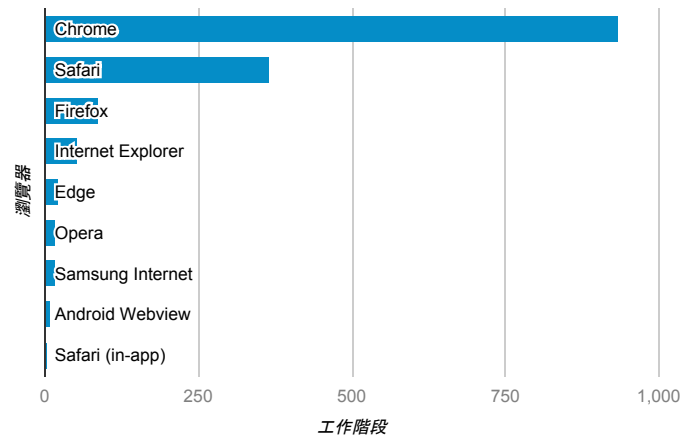

造訪地圖

造訪 (依瀏覽器分組)