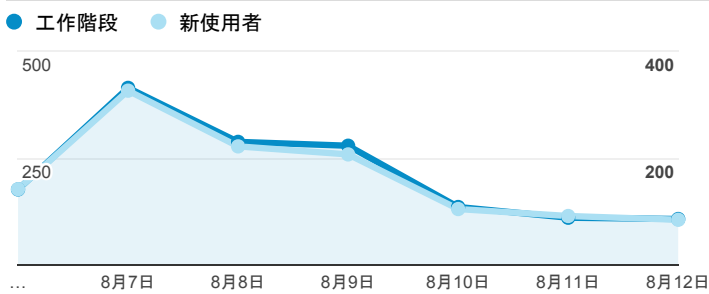

報表01_訪客

2018年8月6日 - 2018年8月12日

所有使用者
100.00% 個工作階段

平均造訪停留時間和單次造訪頁數

跳出率和平均造訪停留時間

造訪和不重複訪客

造訪和新造訪

造訪 (依裝置類別分組)

desktop mobile tablet

造訪地圖

造訪 (依瀏覽器分組)

造訪和新造訪率 (依行動裝置資訊分組)

造訪 (依語言分組)

語言	工作階段
zh-tw	1,284
en-us	121
fr	40
zh-cn	22
ja-jp	12
en-gb	11

es-es

4