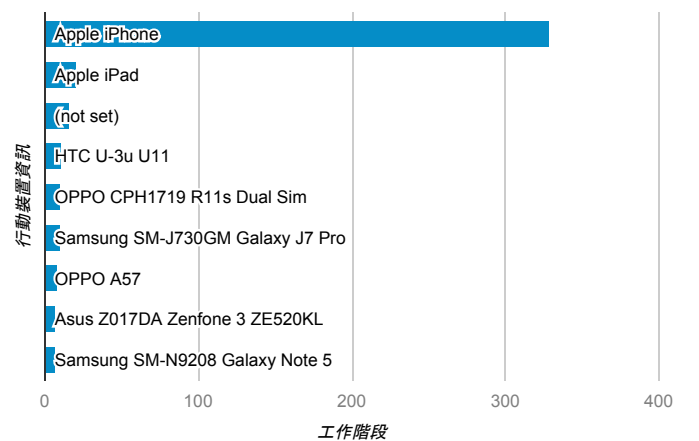

desktop mobile tablet

造訪地圖

造訪 (依瀏覽器分組)

造訪和新造訪率 (依行動裝置資訊分組)

造訪 (依語言分組)

語言	工作階段
zh-tw	1,284
en-us	121
fr	40
zh-cn	22
ja-jp	12
en-gb	11

es-es

4