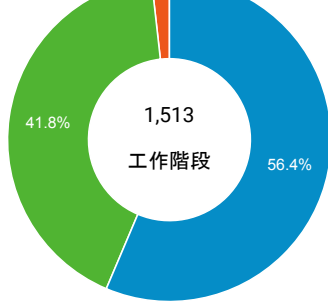

desktop mobile tablet

造訪地圖

造訪 (依瀏覽器分組)

造訪和新造訪率 (依行動裝置資訊分組)

造訪 (依語言分組)

語言	工作階段
zh-tw	1,284
en-us	121
fr	40
zh-cn	22
ja-jp	12
en-gb	11

es-es

4